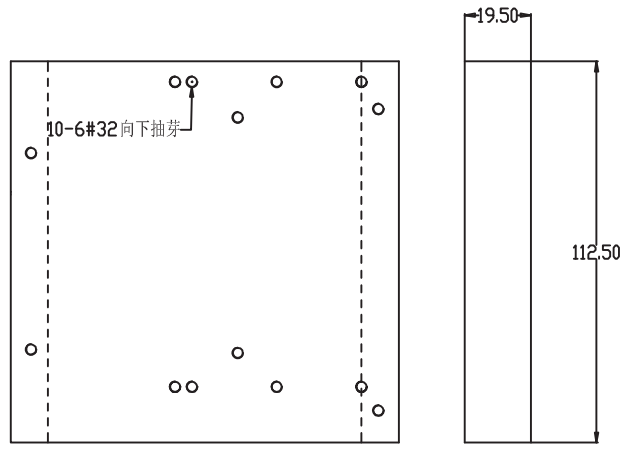

| | | | |
|----|------------|-------------|-----|
| | | BRT-0003-RR | |
| 设计 | SECC T=1.0 | | |
| 审核 | | 视角关系 | 版本 |
| 批准 | | 产品名称: | 1.0 |
| 数量 | 1 | 支架2 | |
| 比例 | | | |

1 2 3 4 5 6 7 8