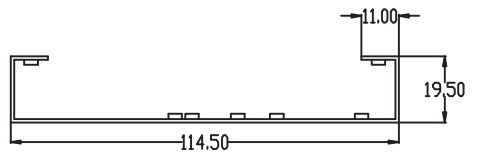

| | | | |
|----|------------|-------------|-----|
| | | BRT-0003-RR | |
| 设计 | SECC T=1.0 | | |
| 审核 | | 视角关系 | 版本 |
| 批准 | | 产品名称: | 1.0 |
| 数量 | 1 | 支架2 | |
| 比例 | | | |

1 2 3 4 5 6 7 8