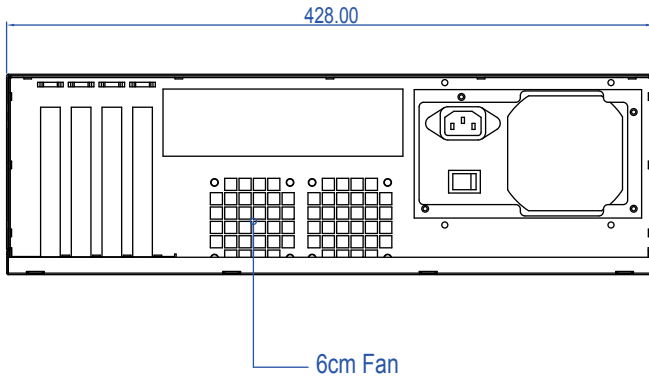

Model No.	D-A380-MATX
Ext	3.5"x4 + ODDX1
Eid	3.5"X1
M/B	MICRO ATX
Fan	8cmx3 , 6CMx2
Slot	x4
Rev.	

unit:mm