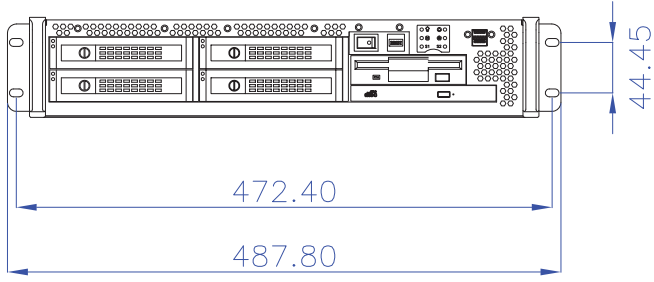

A | B | C | D | E | F | G

1
2
3
4
5
6
7
8
9
10

1
2
3
4
5
6
7
8
9
10

| | | | | | |
|-----------|--------------------------------------|-----------------|------------|-------|-----|
| Model NO. | D2-200L-M4SA | iStarUSA | | | |
| EXT | 3.5" * 1 + SlimCD*1 + Hot-Swap *4 | DATE | 2008/09/10 | | |
| INT | | PROJ | | | |
| M/B | 12" * 13" | REV NO. | X | SCALE | 1:1 |
| SLOT | PCI*3 or PCI*2 + AGP*1 | DRAWN | ANDY | UNIT | mm |