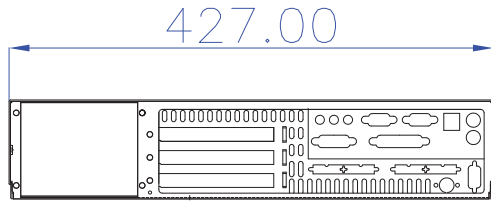

A | B | C | D | E | F | G

1
2
3
4
5
6
7
8
9
10

1
2
3
4
5
6
7
8
9
10

| | | | | | |
|-----------|--------------------------------------|-----------------|------------|-------|-----|
| Model NO. | D2-200L-M4SA | iStarUSA | | | |
| EXT | 3.5" * 1 + SlimCD*1 + Hot-Swap *4 | DATE | 2008/09/10 | | |
| INT | | PROJ | | | |
| M/B | 12" * 13" | REV NO. | X | SCALE | 1:1 |
| SLOT | PCI*3 or PCI*2 + AGP*1 | DRAWN | ANDY | UNIT | mm |