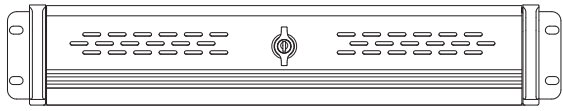

A | B | C | D | E | F | G

1
2
3
4
5
6
7
8
9
10

1
2
3
4
5
6
7
8
9
10

| | | | | | |
|-----------|--------------------------------------|-----------------|------------|-------|-----|
| Model NO. | D2-200L-M4SA | iStarUSA | | | |
| EXT | 3.5" * 1 + SlimCD*1 + Hot-Swap *4 | DATE | 2008/09/10 | | |
| INT | | PROJ | | | |
| M/B | 12" * 13" | REV NO. | X | SCALE | 1:1 |
| SLOT | PCI*3 or PCI*2 + AGP*1 | DRAWN | ANDY | UNIT | mm |