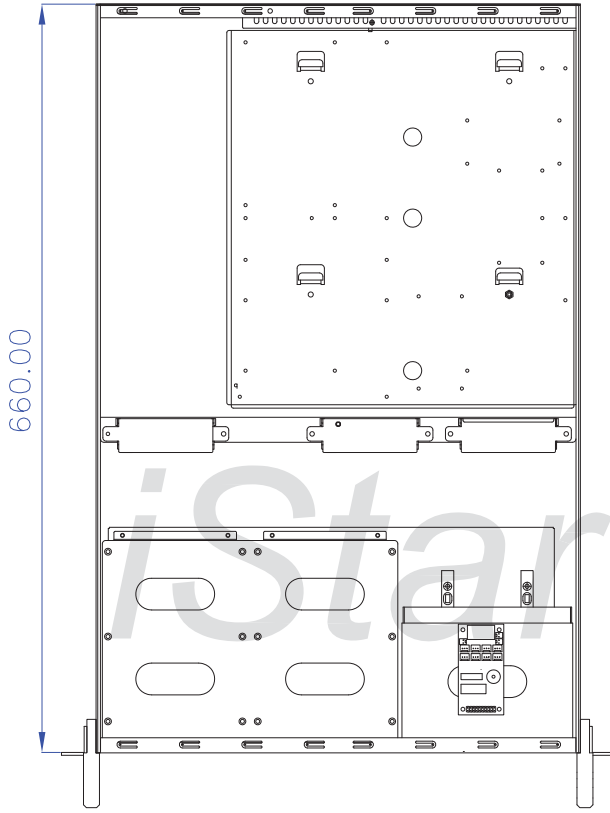

A | B | C | D | E | F | G

1
2
3
4
5
6
7
8
9
10

1
2
3
4
5
6
7
8
9
10

| | | | | | |
|-----------|--------------------------------------|-----------------|------------|-------|-----|
| Model NO. | D2-200L-M4SA | iStarUSA | | | |
| EXT | 3.5" * 1 + SlimCD*1 + Hot-Swap *4 | DATE | 2008/09/10 | | |
| INT | | PROJ | | | |
| M/B | 12" * 13" | REV NO. | X | SCALE | 1:1 |
| SLOT | PCI*3 or PCI*2 + AGP*1 | DRAWN | ANDY | UNIT | mm |