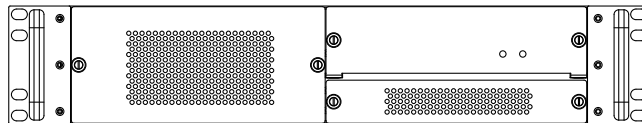

RG-2200T

5.25" x2

9CM Blower Fan