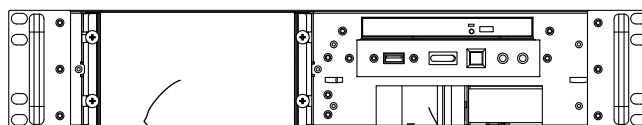

RG-2200T

5.25" x2

9CM Blower Fan