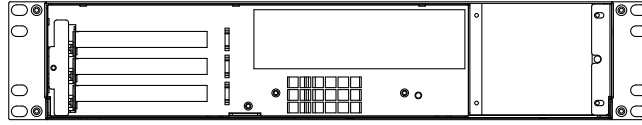

RG-2200T

5.25" x2

9CM Blower Fan