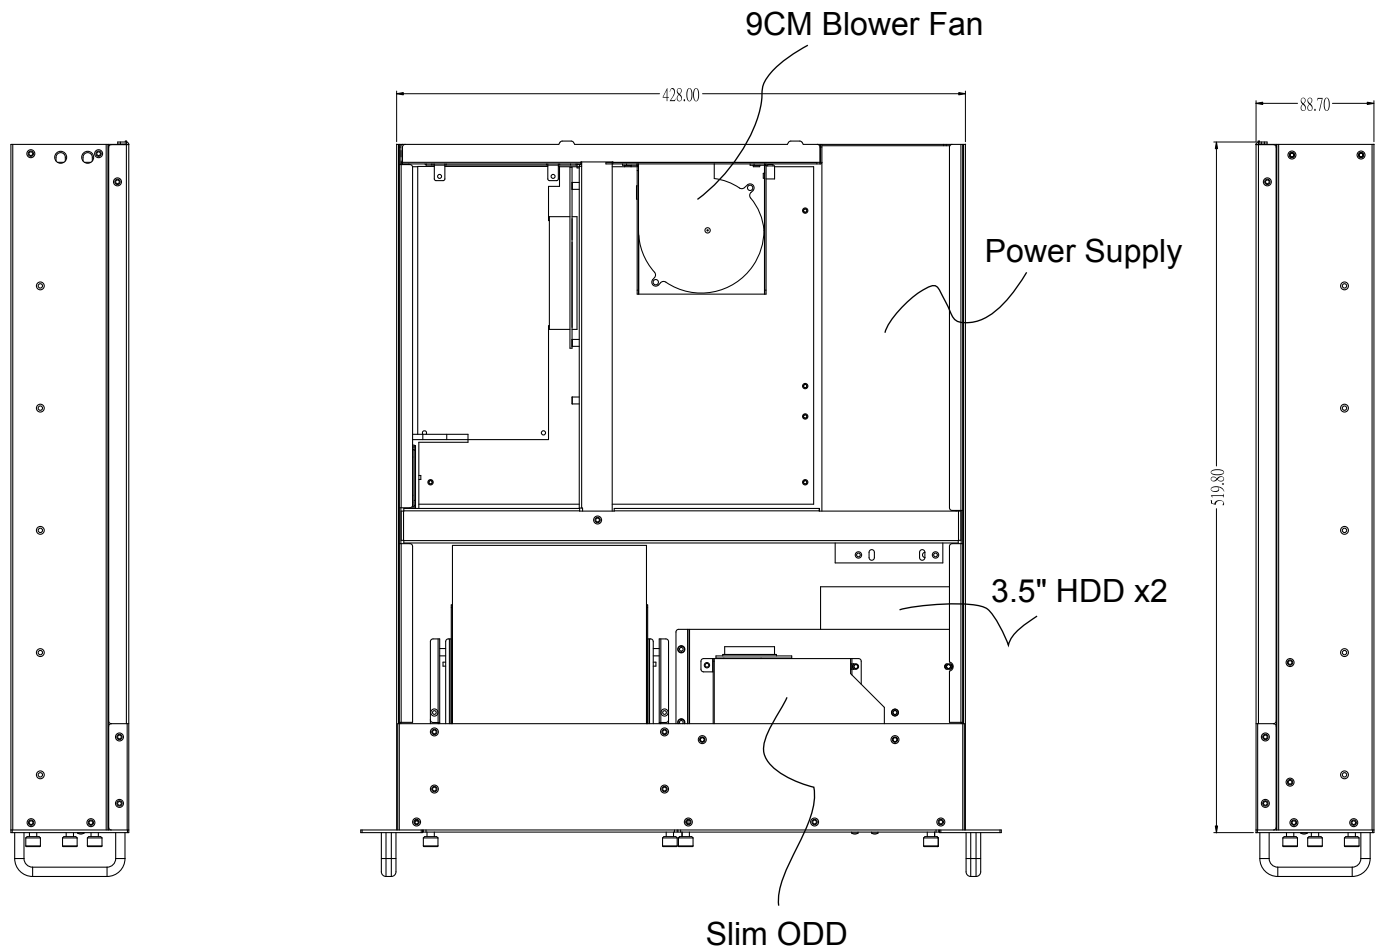

RG-2200T

5.25" x2

9CM Blower Fan