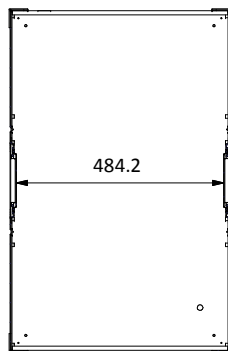

B (0.4)

A (1:5)

N-N (0.08)

	H(mm)	D(mm)	U UNIT
WD-0460	254.8	600	4U
WD-0960	477.3	600	9U
WD-1045	521.8	450	10U
WD-1245	610.8	450	12U
WD-1560	744.3	600	15U
WD-1880	877.8	800	18U
*WD-0980	877.8	800	9U

\*buid to order

TOP VIEW