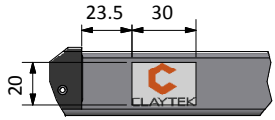

B (0.4)

A (1:5)

N-N (0.08)

	H(mm)	D(mm)	U UNIT
WD-0460	254.8	600	4U
WD-0960	477.3	600	9U
WD-1045	521.8	450	10U
WD-1245	610.8	450	12U
WD-1560	744.3	600	15U
WD-1880	877.8	800	18U
*WD-0980	877.8	800	9U

\*buid to order

TOP VIEW