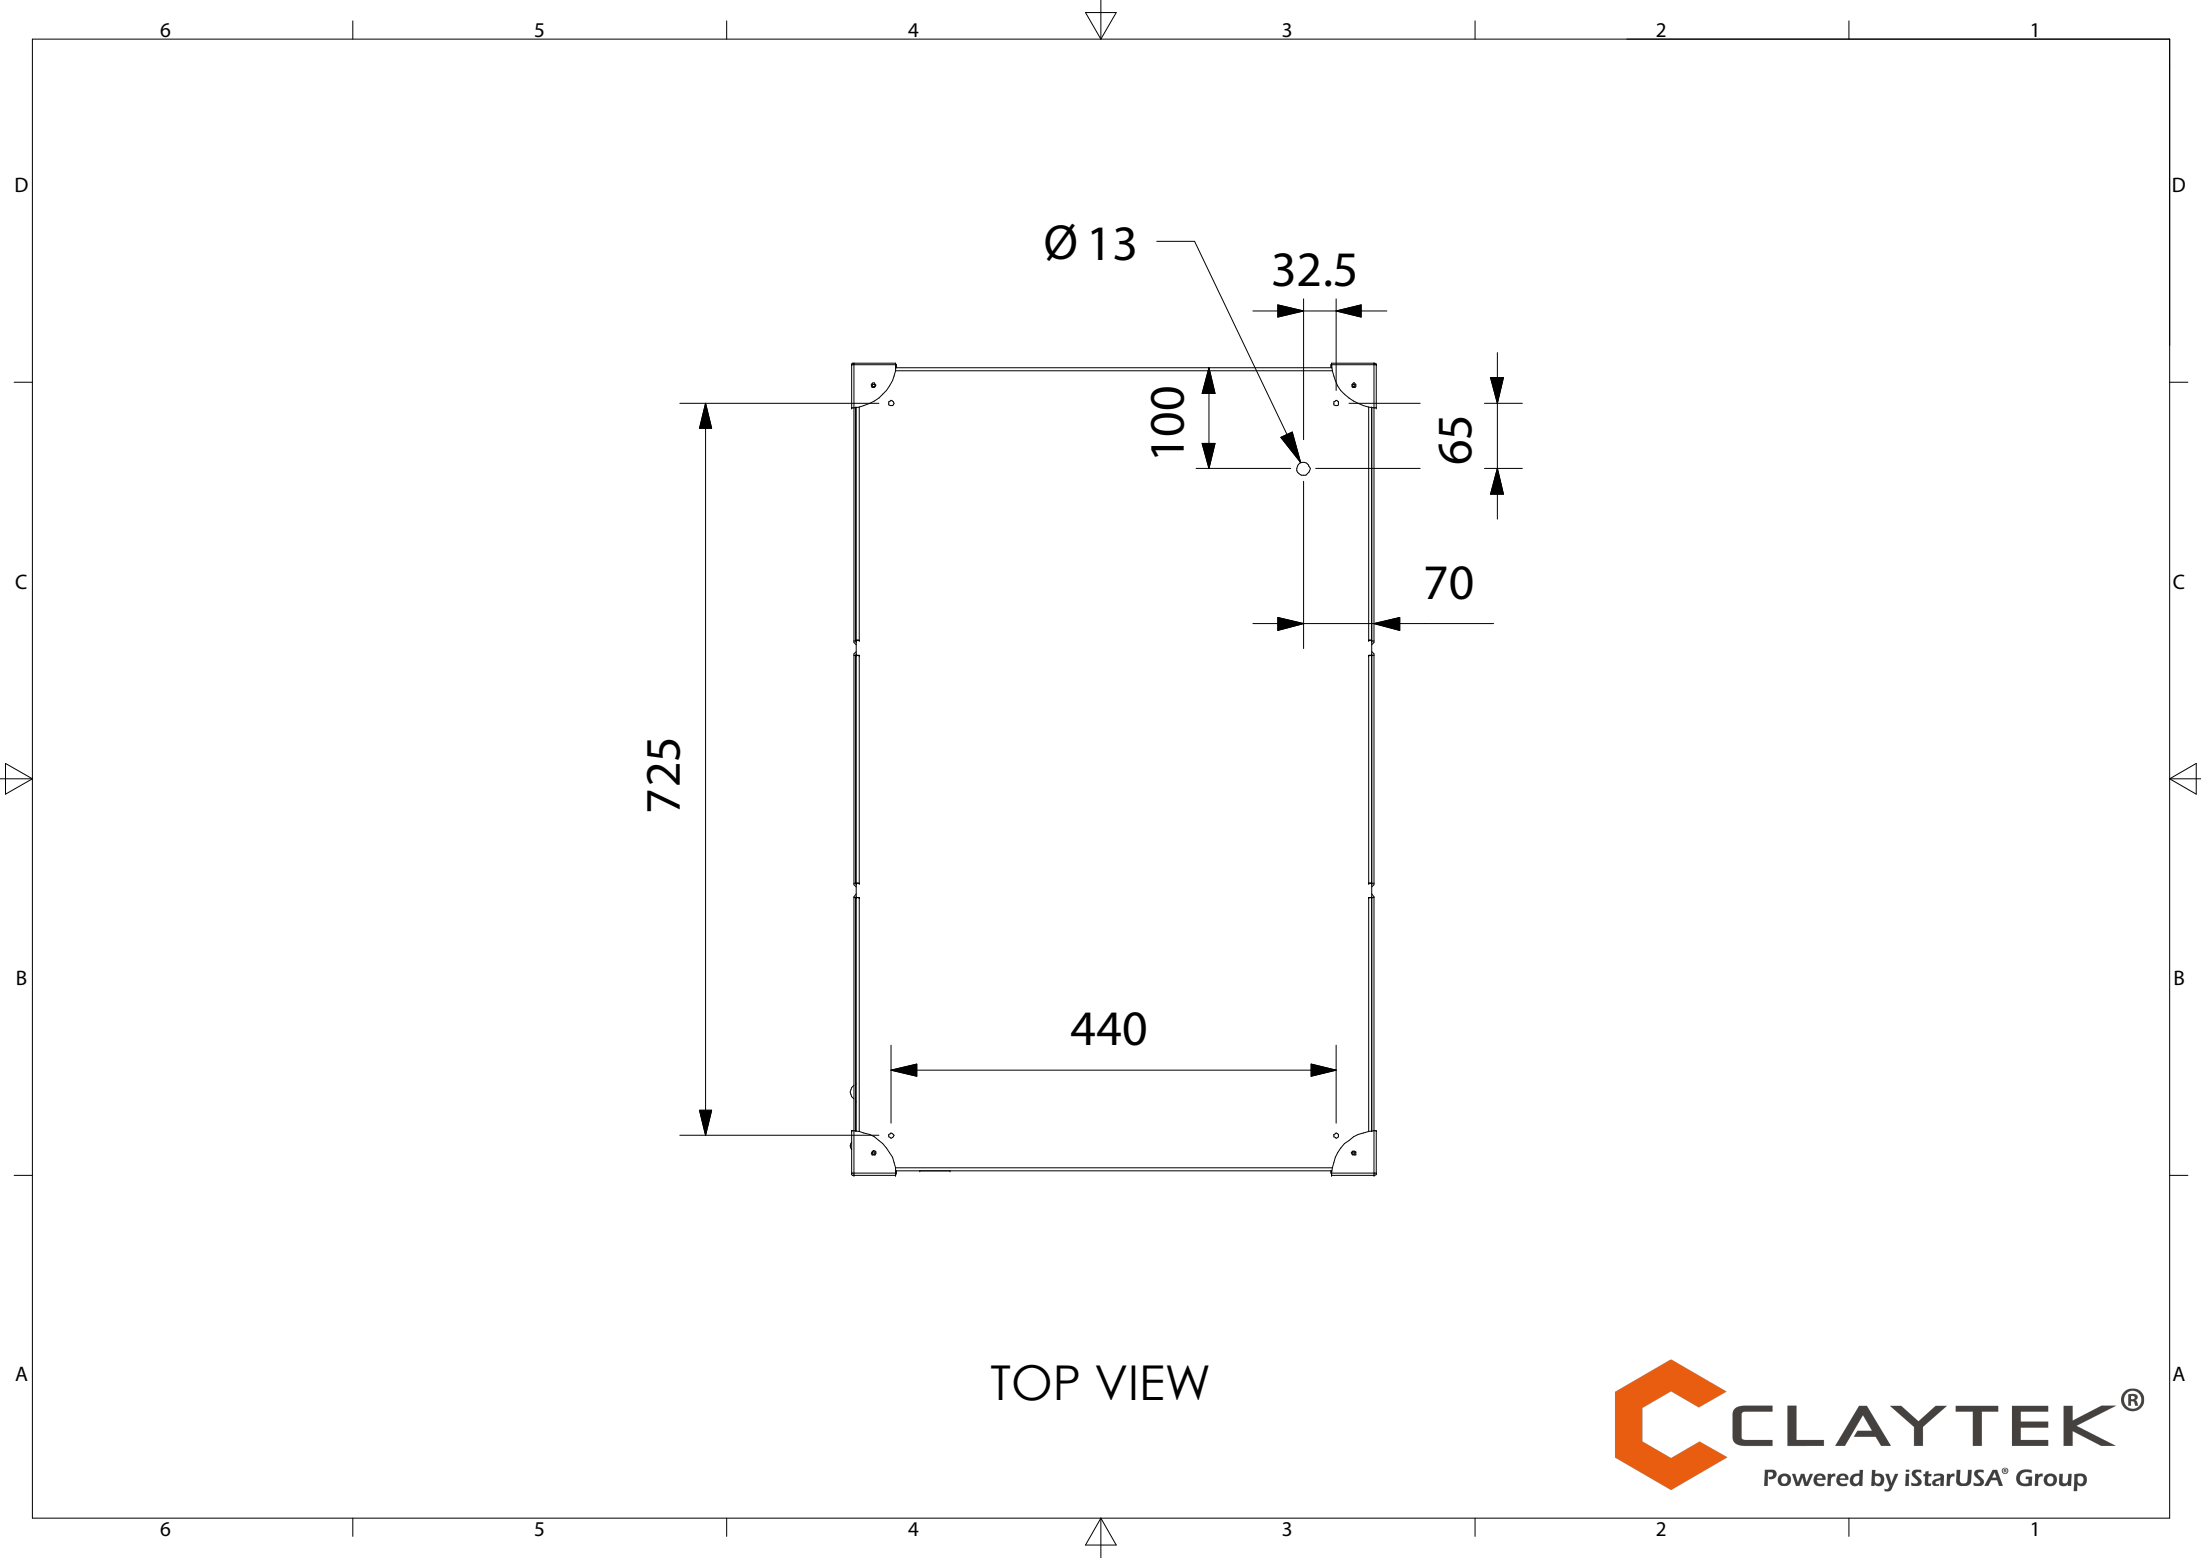

B (0.4)

A (1:5)

N-N (0.08)

	H(mm)	D(mm)	U UNIT
WD-0460	254.8	600	4U
WD-0960	477.3	600	9U
WD-1045	521.8	450	10U
WD-1245	610.8	450	12U
WD-1560	744.3	600	15U
WD-1880	877.8	800	18U
*WD-0980	877.8	800	9U

\*buid to order

TOP VIEW