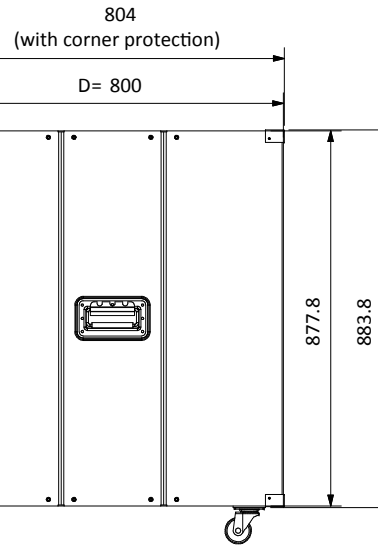

B (0.4)

A (1:5)

N-N (0.08)

	H(mm)	D(mm)	U UNIT
WD-0460	254.8	600	4U
WD-0960	477.3	600	9U
WD-1045	521.8	450	10U
WD-1245	610.8	450	12U
WD-1560	744.3	600	15U
WD-1880	877.8	800	18U
*WD-0980	877.8	800	9U

\*buid to order

TOP VIEW