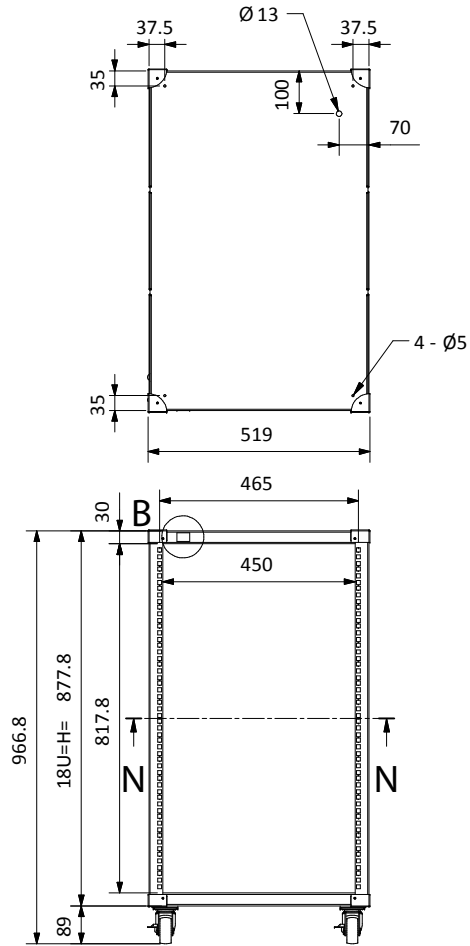

B (0.4)

A (1:5)

N-N (0.08)

	H(mm)	D(mm)	U UNIT
WD-0460	254.8	600	4U
WD-0960	477.3	600	9U
WD-1045	521.8	450	10U
WD-1245	610.8	450	12U
WD-1560	744.3	600	15U
WD-1880	877.8	800	18U
*WD-0980	877.8	800	9U

\*buid to order

TOP VIEW