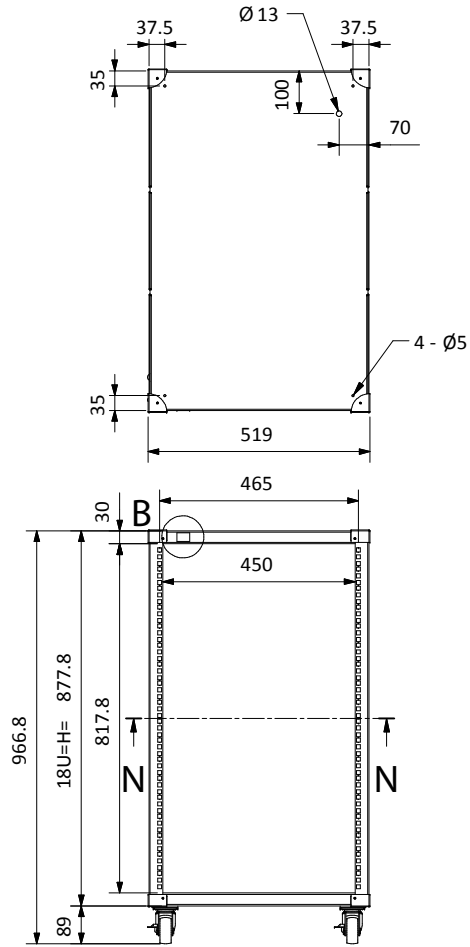

B (0.4)

A (1:5)

N-N (0.08)

	H(mm)	D(mm)	U UNIT
WD-0460	254.8	600	4U
WD-0960	477.3	600	9U
WD-1045	521.8	450	10U
WD-1245	610.8	450	12U
WD-1560	744.3	600	15U
WD-1880	877.8	800	18U
*WD-0980	877.8	800	9U

\*buid to order

TOP VIEW