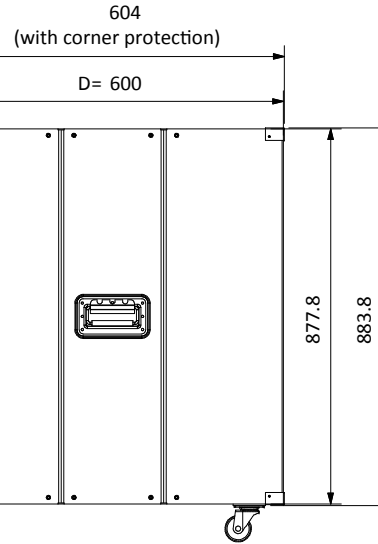

B (0.4)

A (1:5)

N-N (0.08)

	H(mm)	D(mm)	U UNIT
WD-0460	254.8	600	4U
WD-0960	477.3	600	9U
WD-1045	521.8	450	10U
WD-1245	610.8	450	12U
WD-1560	744.3	600	15U
WD-1880	877.8	800	18U
*WD-0980	877.8	800	9U

\*buid to order

TOP VIEW