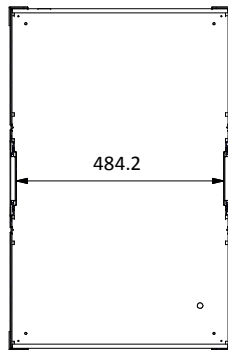

B (0.4)

A (1:5)

N-N (0.08)

	H(mm)	D(mm)	U UNIT
WD-0460	254.8	600	4U
WD-0960	477.3	600	9U
WD-1045	521.8	450	10U
WD-1245	610.8	450	12U
WD-1560	744.3	600	15U
WD-1880	877.8	800	18U
*WD-0980	877.8	800	9U

\*buid to order

TOP VIEW