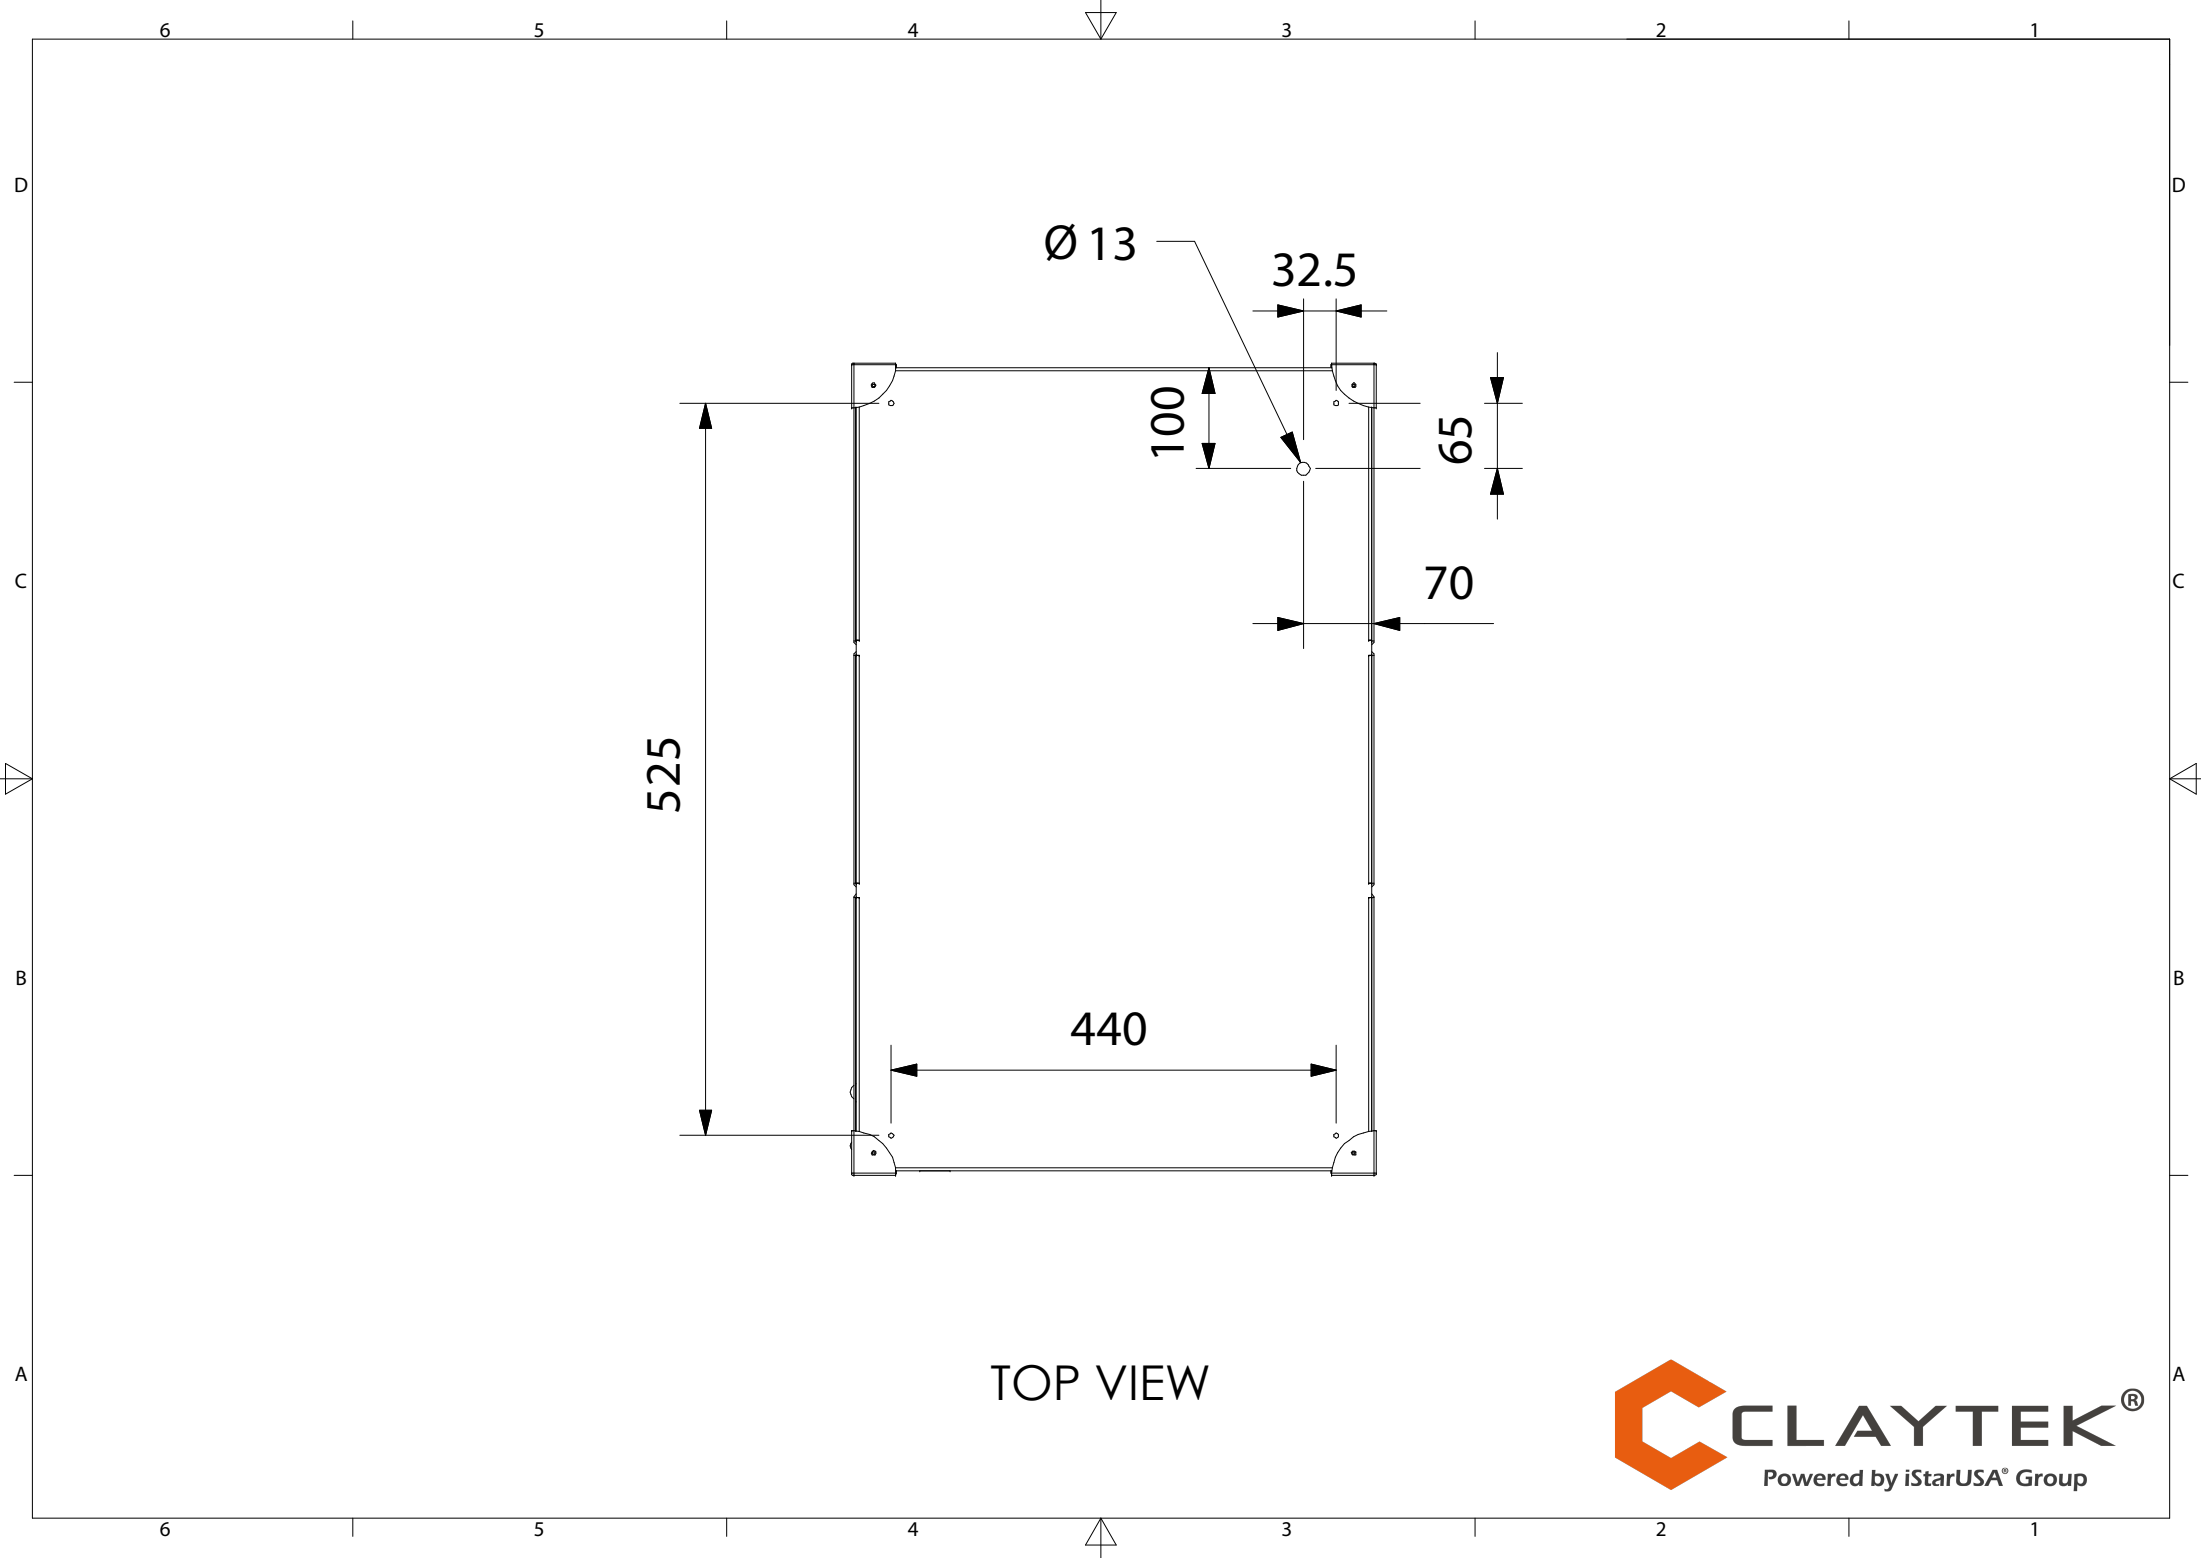

B (0.4)

A (1:5)

N-N (0.08)

	H(mm)	D(mm)	U UNIT
WD-0460	254.8	600	4U
WD-0960	477.3	600	9U
WD-1045	521.8	450	10U
WD-1245	610.8	450	12U
WD-1560	744.3	600	15U
WD-1880	877.8	800	18U
*WD-0980	877.8	800	9U

\*buid to order

TOP VIEW