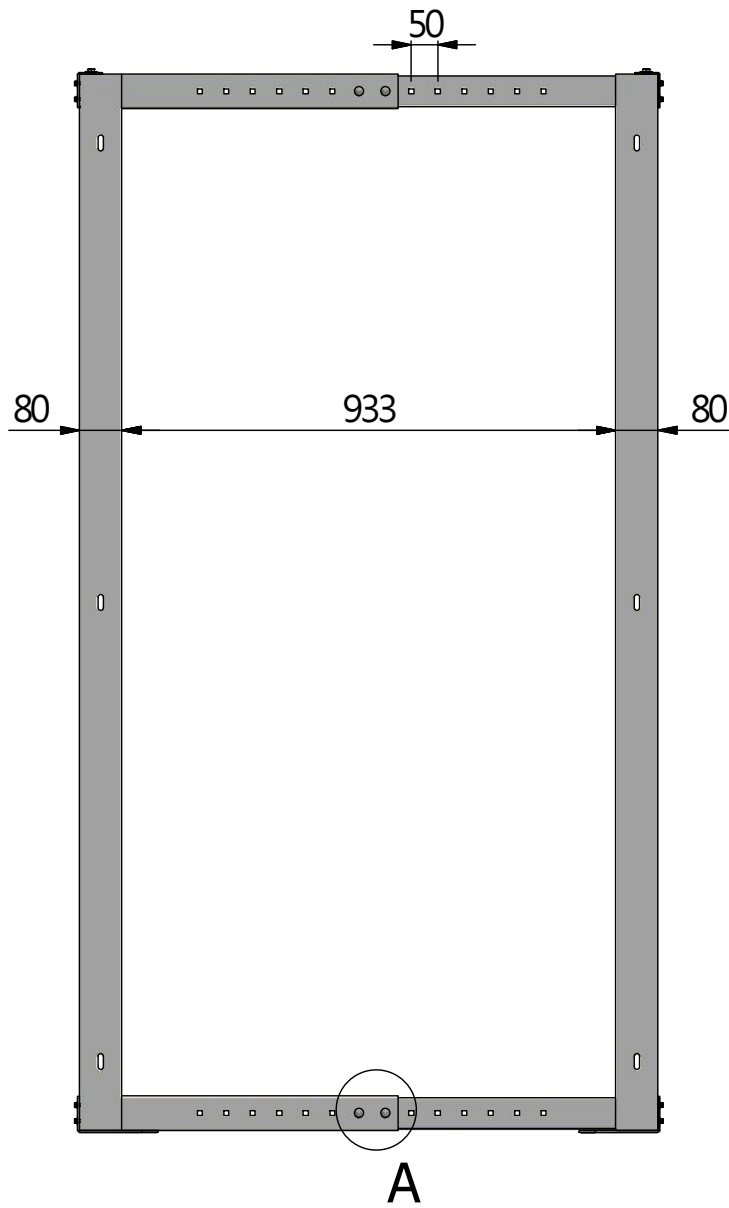

C

B

B

A(0.2)

A

A

6 5 4 3 2 1

WOR-3611

Max : 1100
(Min : 700)

WOR-4211

A(0.2)