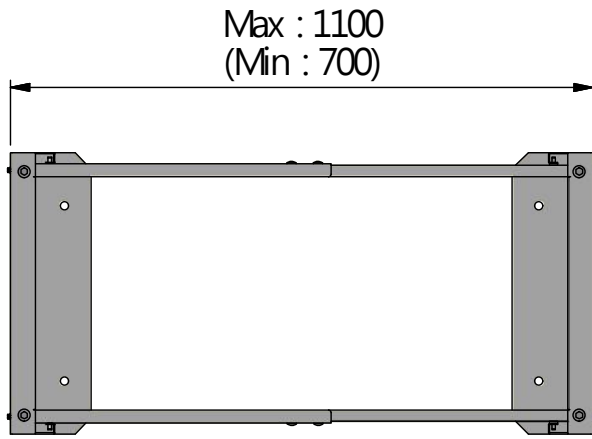

C

B

B

A(0.2)

A

A

6 5 4 3 2 1

WOR-3611

Max : 1100
(Min : 700)

WOR-4211

A(0.2)