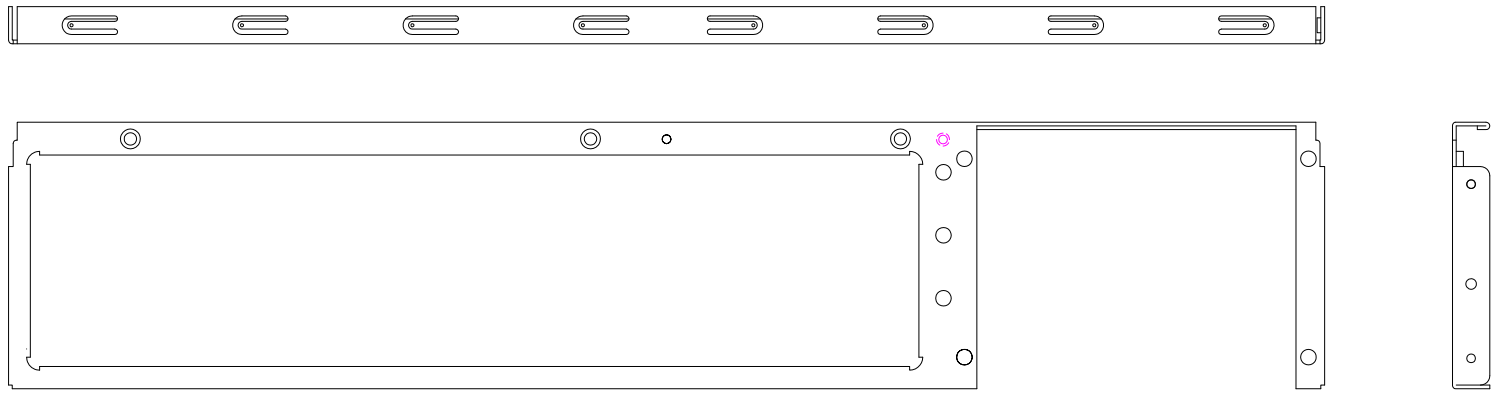

28090-3

2U-backplate

28455

2u-lowprofile window