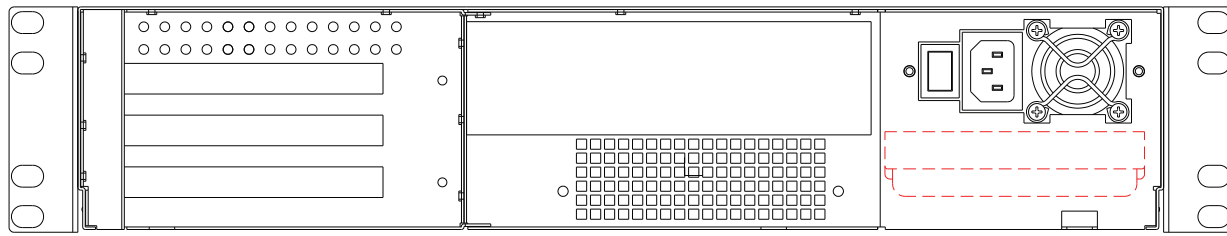

A B C D E F G

Lowprofile Rearwindow

1U P/S

FAN
40x40x28mm x2

Internal
3.5" Hdd

Blower Fan
95x95x33mm

381.00

Internal
3.5" Hdd

Slim CD-Rom

Hot Swap
SATA Hdd x2

Slim Fdd

Internal
2.5" Hdd

88.50

426.00

482.00

Model NO.	V-2-M2	iStarUSA™			
EXT		DATE			
INT		PROJ	⊕	⊖	
M/B		REV NO.	X	SCALE	1:1
SLOT		DRAWN	ANDY	UNIT	mm