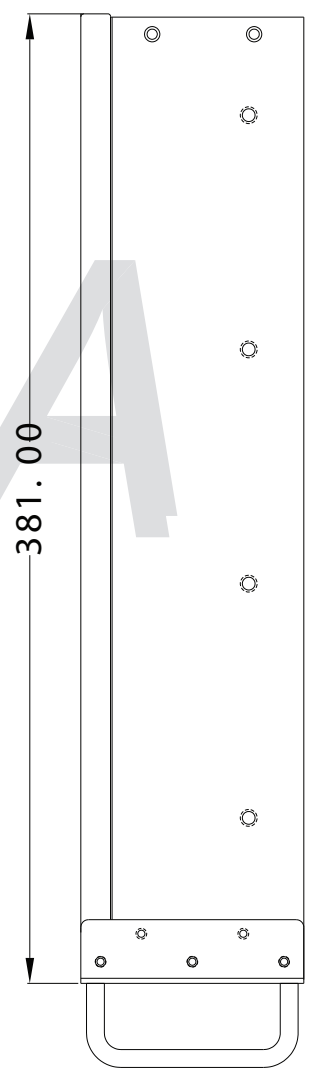

A B C D E F G

Lowprofile Rearwindow

1U P/S

FAN
40x40x28mm x2

Internal
3.5" Hdd

Blower Fan
95x95x33mm

381.00

Internal
3.5" Hdd

Slim CD-Rom

Hot Swap
SATA Hdd x2

Slim Fdd

Internal
2.5" Hdd

88.50

426.00

482.00

Model NO.	V-2-M2	iStarUSA™			
EXT		DATE			
INT		PROJ	⊕	⊖	
M/B		REV NO.	X	SCALE	1:1
SLOT		DRAWN	ANDY	UNIT	mm