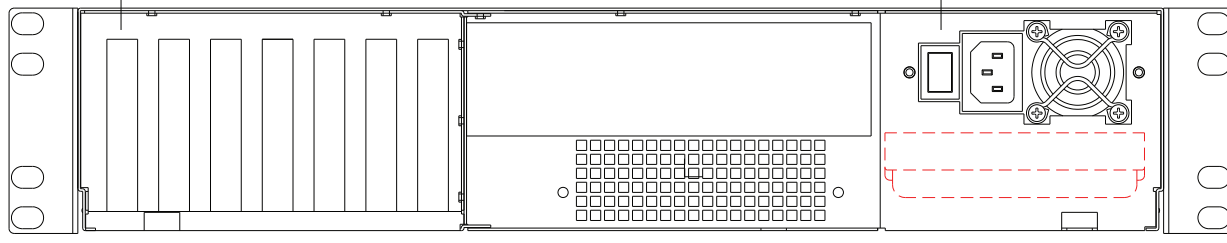

A B C D E F G

Lowprofile Rearwindow

1U P/S

FAN
40x40x28mm x2

Internal
3.5" Hdd

Blower Fan
95x95x33mm

381.00

Internal
3.5" Hdd