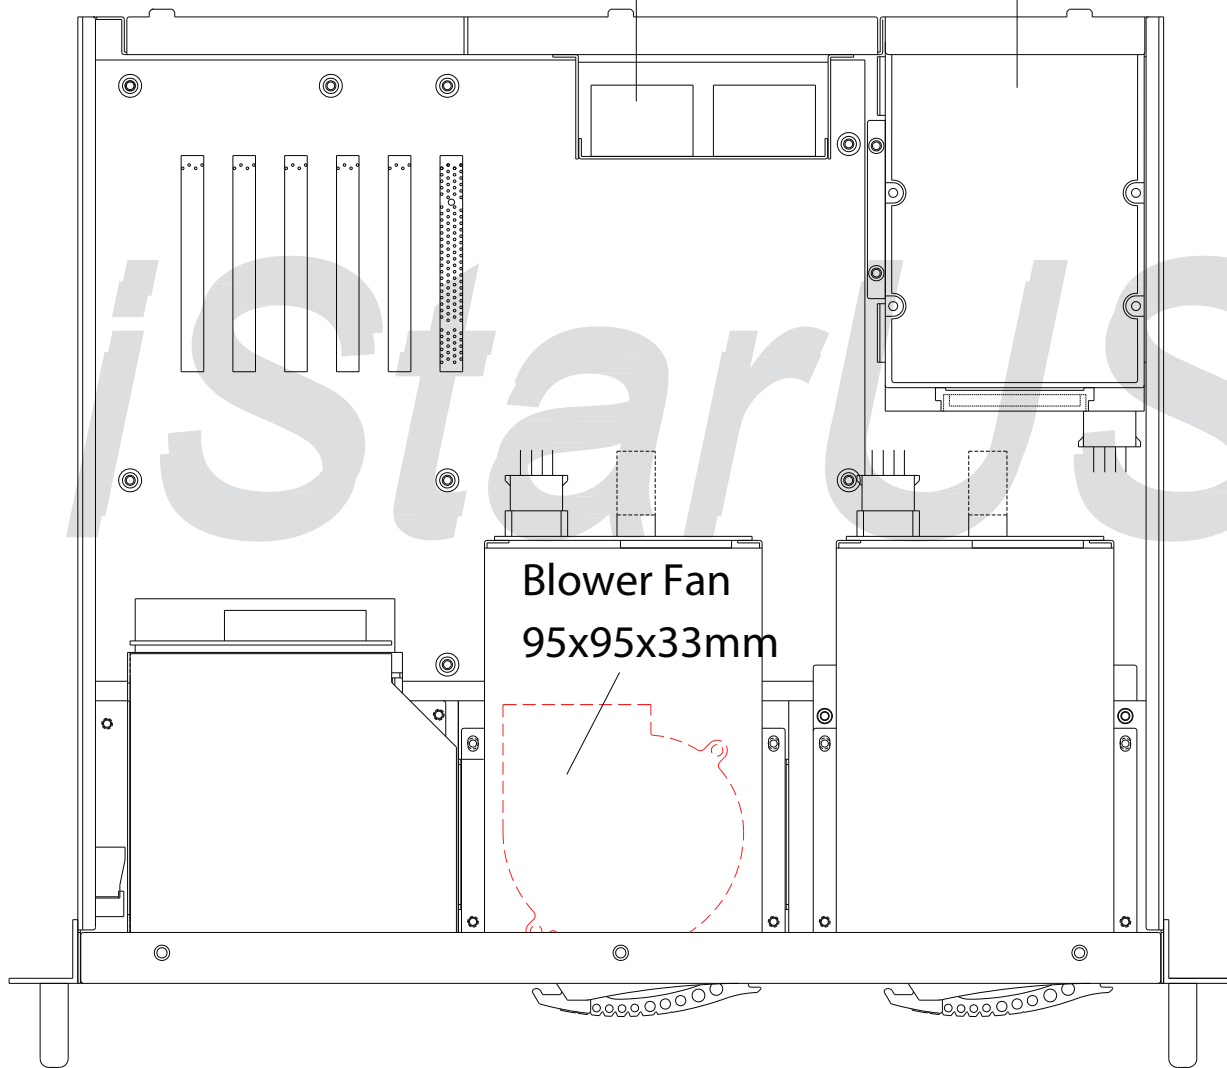

A B C D E F G

Lowprofile Rearwindow

1U P/S

FAN
40x40x28mm x2

Internal
3.5" Hdd

Blower Fan
95x95x33mm

381.00

Internal
3.5" Hdd

Slim CD-Rom

Hot Swap
SATA Hdd x2

Slim Fdd

Internal
2.5" Hdd

88.50

426.00

482.00

Model NO.	V-2-M2	iStarUSA™			
EXT		DATE			
INT		PROJ	⊕	⊖	
M/B		REV NO.	X	SCALE	1:1
SLOT		DRAWN	ANDY	UNIT	mm