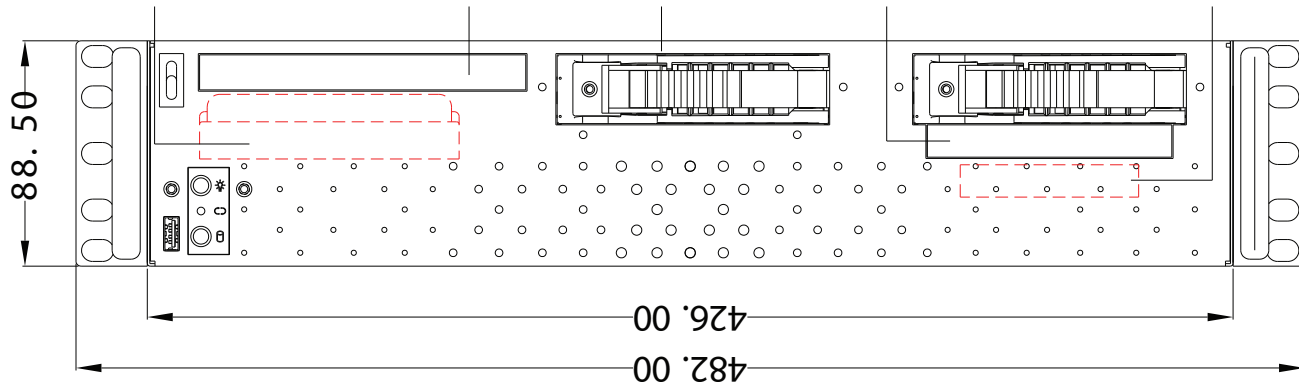

A B C D E F G

Lowprofile Rearwindow

1U P/S

FAN
40x40x28mm x2

Internal
3.5" Hdd

Blower Fan
95x95x33mm

381.00

Internal
3.5" Hdd

Slim CD-Rom

Hot Swap
SATA Hdd x2

Slim Fdd

Internal
2.5" Hdd

88.50

426.00

482.00

Model NO.	V-2-M2	iStarUSA™			
EXT		DATE			
INT		PROJ	⊕	⊖	
M/B		REV NO.	X	SCALE	1:1
SLOT		DRAWN	ANDY	UNIT	mm