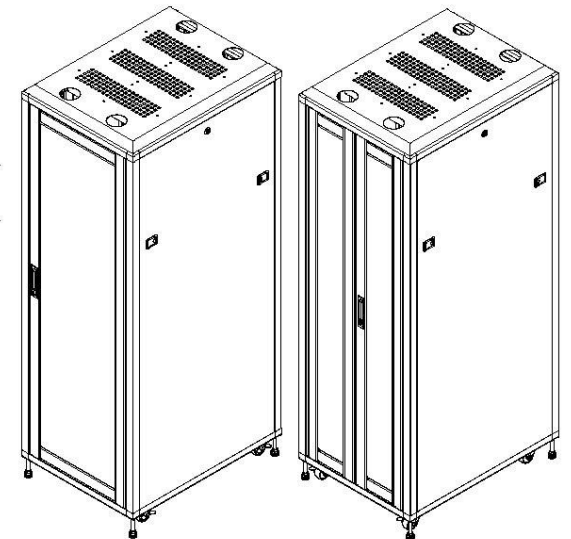

iStarUSA WN Series Size Table

WN-series size table								
product type	Dimension	VARIABLE SIZE					Middle Depth Rail	
		A(mm)	B(mm)	C(mm)	D(mm)	E(mm)		F(mm)
WN-1580		889	804	800	667	600	617	none
WN-15100		889	804	1000	667	800	817	none
WN-2280		1200	1115	800	978	600	617	none
WN-22100		1200	1115	1000	978	800	817	none
WN-3680		1823	1738	800	1601	600	617	yes
WN-36100		1823	1738	1000	1601	800	817	yes
WN-4280		2089	2004	800	1867	600	617	yes
WN-42100		2089	2004	1000	1867	800	817	yes

iStarUSA	圖名 DRAWING	NWD1-機櫃.iam	型號 TYPE	材質 MATERIAL	單位 UNIT	mm	編號 ORDER NO.	業務 SALESMAN	製圖 DRAWINGMAN
	圖號 FIG. NO.	SP2448- 1	版本 VER	板厚 PLATE THICK	數量 AMOUNT		日期 DATE	客戶 CUSTOMER	審核 VERIFY
	C:\Users\Cadmus\Desktop\Project\B9400113-WD3680機櫃\Workgroups\Workgroup\NWD1-機櫃.iam								