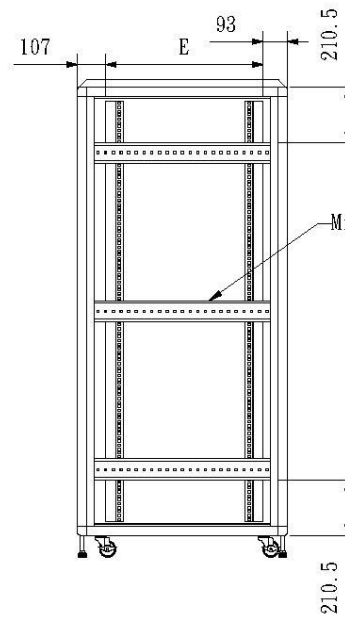

iStarUSA WN Series Size Table

WN-series size table								
product type	Dimension	VARIABLE SIZE					Middle Depth Rail	
		A(mm)	B(mm)	C(mm)	D(mm)	E(mm)		F(mm)
WN-1580		889	804	800	667	600	617	none
WN-15100		889	804	1000	667	800	817	none
WN-2280		1200	1115	800	978	600	617	none
WN-22100		1200	1115	1000	978	800	817	none
WN-3680		1823	1738	800	1601	600	617	yes
WN-36100		1823	1738	1000	1601	800	817	yes
WN-4280		2089	2004	800	1867	600	617	yes
WN-42100		2089	2004	1000	1867	800	817	yes

iStarUSA	圖名 DRAWING	NWD1-機櫃.iam	型號 TYPE	材質 MATERIAL	單位 UNIT	mm	編號 ORDER NO.	業務 SALESMAN	製圖 DRAWINGMAN
	圖號 FIG. NO.	SP2448- 1	版本 VER	板厚 PLATE THICK	數量 AMOUNT		日期 DATE	客戶 CUSTOMER	審核 VERIFY
	C:\Users\Cadmus\Desktop\Project\B9400113-WD3680機櫃\Workgroups\Workgroup\NWD1-機櫃.iam								