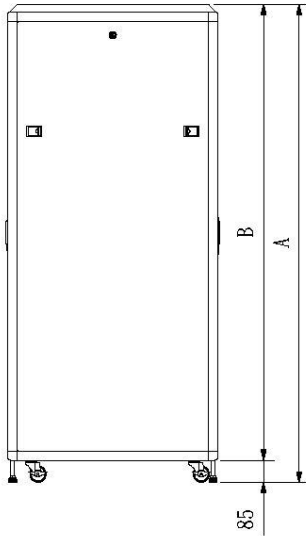

iStarUSA WN Series Size Table

WN-series size table								
product type	Dimension	VARIABLE SIZE					Middle Depth Rail	
		A(mm)	B(mm)	C(mm)	D(mm)	E(mm)		F(mm)
WN-1580		889	804	800	667	600	617	none
WN-15100		889	804	1000	667	800	817	none
WN-2280		1200	1115	800	978	600	617	none
WN-22100		1200	1115	1000	978	800	817	none
WN-3680		1823	1738	800	1601	600	617	yes
WN-36100		1823	1738	1000	1601	800	817	yes
WN-4280		2089	2004	800	1867	600	617	yes
WN-42100		2089	2004	1000	1867	800	817	yes

iStarUSA	圖名 DRAWING	NWD1-機櫃.iam	型號 TYPE	材質 MATERIAL	單位 UNIT	mm	編號 ORDER NO.	業務 SALESMAN	製圖 DRAWINGMAN
	圖號 FIG. NO.	SP2448- 1	版本 VER	板厚 PLATE THICK	數量 AMOUNT		日期 DATE	客戶 CUSTOMER	審核 VERIFY
	C:\Users\Cadmus\Desktop\Project\B9400113-WD3680機櫃\Workgroups\Workgroup\NWD1-機櫃.iam								