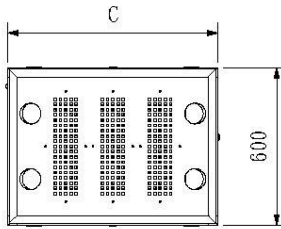

iStarUSA WN Series Size Table

WN-series size table								
product type	Dimension	VARIABLE SIZE					Middle Depth Rail	
		A(mm)	B(mm)	C(mm)	D(mm)	E(mm)		F(mm)
WN-1580		889	804	800	667	600	617	none
WN-15100		889	804	1000	667	800	817	none
WN-2280		1200	1115	800	978	600	617	none
WN-22100		1200	1115	1000	978	800	817	none
WN-3680		1823	1738	800	1601	600	617	yes
WN-36100		1823	1738	1000	1601	800	817	yes
WN-4280		2089	2004	800	1867	600	617	yes
WN-42100		2089	2004	1000	1867	800	817	yes

iStarUSA	圖名 DRAWING	NWD1-機櫃.iam	型號 TYPE	材質 MATERIAL	單位 UNIT	mm	編號 ORDER NO.	業務 SALESMAN	製圖 DRAWINGMAN
	圖號 FIG. NO.	SP2448- 1	版本 VER	板厚 PLATE THICK	數量 AMOUNT		日期 DATE	客戶 CUSTOMER	審核 VERIFY
	C:\Users\Cadmus\Desktop\Project\B9400113-WD3680機櫃\Workgroups\Workgroup\NWD1-機櫃.iam								