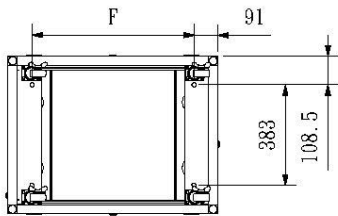

iStarUSA WN Series Size Table

WN-series size table								
product type	Dimension	VARIABLE SIZE					Middle Depth Rail	
		A(mm)	B(mm)	C(mm)	D(mm)	E(mm)		F(mm)
WN-1580		889	804	800	667	600	617	none
WN-15100		889	804	1000	667	800	817	none
WN-2280		1200	1115	800	978	600	617	none
WN-22100		1200	1115	1000	978	800	817	none
WN-3680		1823	1738	800	1601	600	617	yes
WN-36100		1823	1738	1000	1601	800	817	yes
WN-4280		2089	2004	800	1867	600	617	yes
WN-42100		2089	2004	1000	1867	800	817	yes

iStarUSA	圖名 DRAWING	NWD1-機櫃.iam	型號 TYPE	材質 MATERIAL	單位 UNIT	mm	編號 ORDER NO.	業務 SALESMAN	製圖 DRAWINGMAN
	圖號 FIG. NO.	SP2448- 1	版本 VER	板厚 PLATE THICK	數量 AMOUNT		日期 DATE	客戶 CUSTOMER	審核 VERIFY
	C:\Users\Cadmus\Desktop\Project\B9400113-WD3680機櫃\Workgroups\Workgroup\NWD1-機櫃.iam								