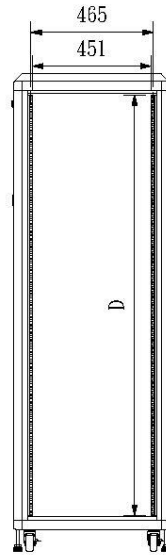

iStarUSA WN Series Size Table

WN-series size table								
product type	Dimension	VARIABLE SIZE					Middle Depth Rail	
		A(mm)	B(mm)	C(mm)	D(mm)	E(mm)		F(mm)
WN-1580		889	804	800	667	600	617	none
WN-15100		889	804	1000	667	800	817	none
WN-2280		1200	1115	800	978	600	617	none
WN-22100		1200	1115	1000	978	800	817	none
WN-3680		1823	1738	800	1601	600	617	yes
WN-36100		1823	1738	1000	1601	800	817	yes
WN-4280		2089	2004	800	1867	600	617	yes
WN-42100		2089	2004	1000	1867	800	817	yes

iStarUSA	圖名 DRAWING	NWD1-機櫃.iam	型號 TYPE	材質 MATERIAL	單位 UNIT	mm	編號 ORDER NO.	業務 SALESMAN	製圖 DRAWINGMAN
	圖號 FIG. NO.	SP2448- 1	版本 VER	板厚 PLATE THICK	數量 AMOUNT		日期 DATE	客戶 CUSTOMER	審核 VERIFY
	C:\Users\Cadmus\Desktop\Project\B9400113-WD3680機櫃\Workgroups\Workgroup\NWD1-機櫃.iam								